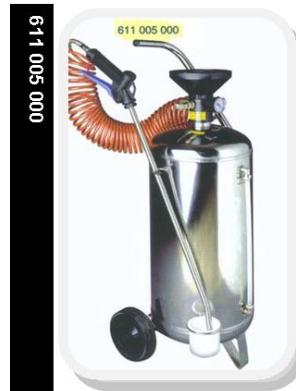

Aus rostfreiem Edelstahl

	611 004 000	611 005 000	611 006 000
Tank Kapazität	10 Liter	24 Liter	50 Liter
Wanddicke	2,5 mm	2,5 mm	2,5 mm
Spiralschlauchleitung	10 Meter	10 Meter	10 Meter
Druck	5/4 bar	5/4 bar	5/4 bar
Lanzenlänge	1/4"	1/4"	1/4"

Standart-Lanze : 600 mm aus Inox. Als Option auch in 900 mm und 1200 mm erhältlich

Ebriststrasse 4
8102 Oberengstringen

Telefon: 0041 44 775 26 26
Fax: 0041 44 750 02 64
E-Mail: info@rotech-ag.ch
www.rotech-ag.ch