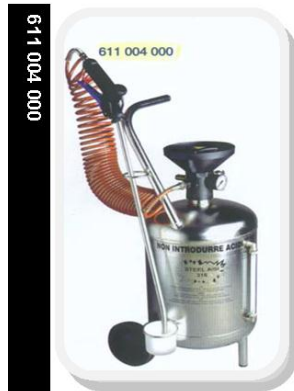

Aus rostfreiem Edelstahl

	611 004 000	611 005 000	611 006 000
Tank Kapazität	10 Liter	24 Liter	50 Liter
Wanddicke	2,5 mm	2,5 mm	2,5 mm
Spiralschlauchleitung	10 Meter	10 Meter	10 Meter
Druck	5/4 bar	5/4 bar	5/4 bar
Lanzenlänge	1/4"	1/4"	1/4"

Standart-Lanze : 600 mm aus Inox. Als Option auch in 900 mm und 1200 mm erhältlich

Ebriststrasse 4
8102 Oberengstringen

Telefon: 0041 44 775 26 26
Fax: 0041 44 750 02 64
E-Mail: info@rotech-ag.ch
www.rotech-ag.ch